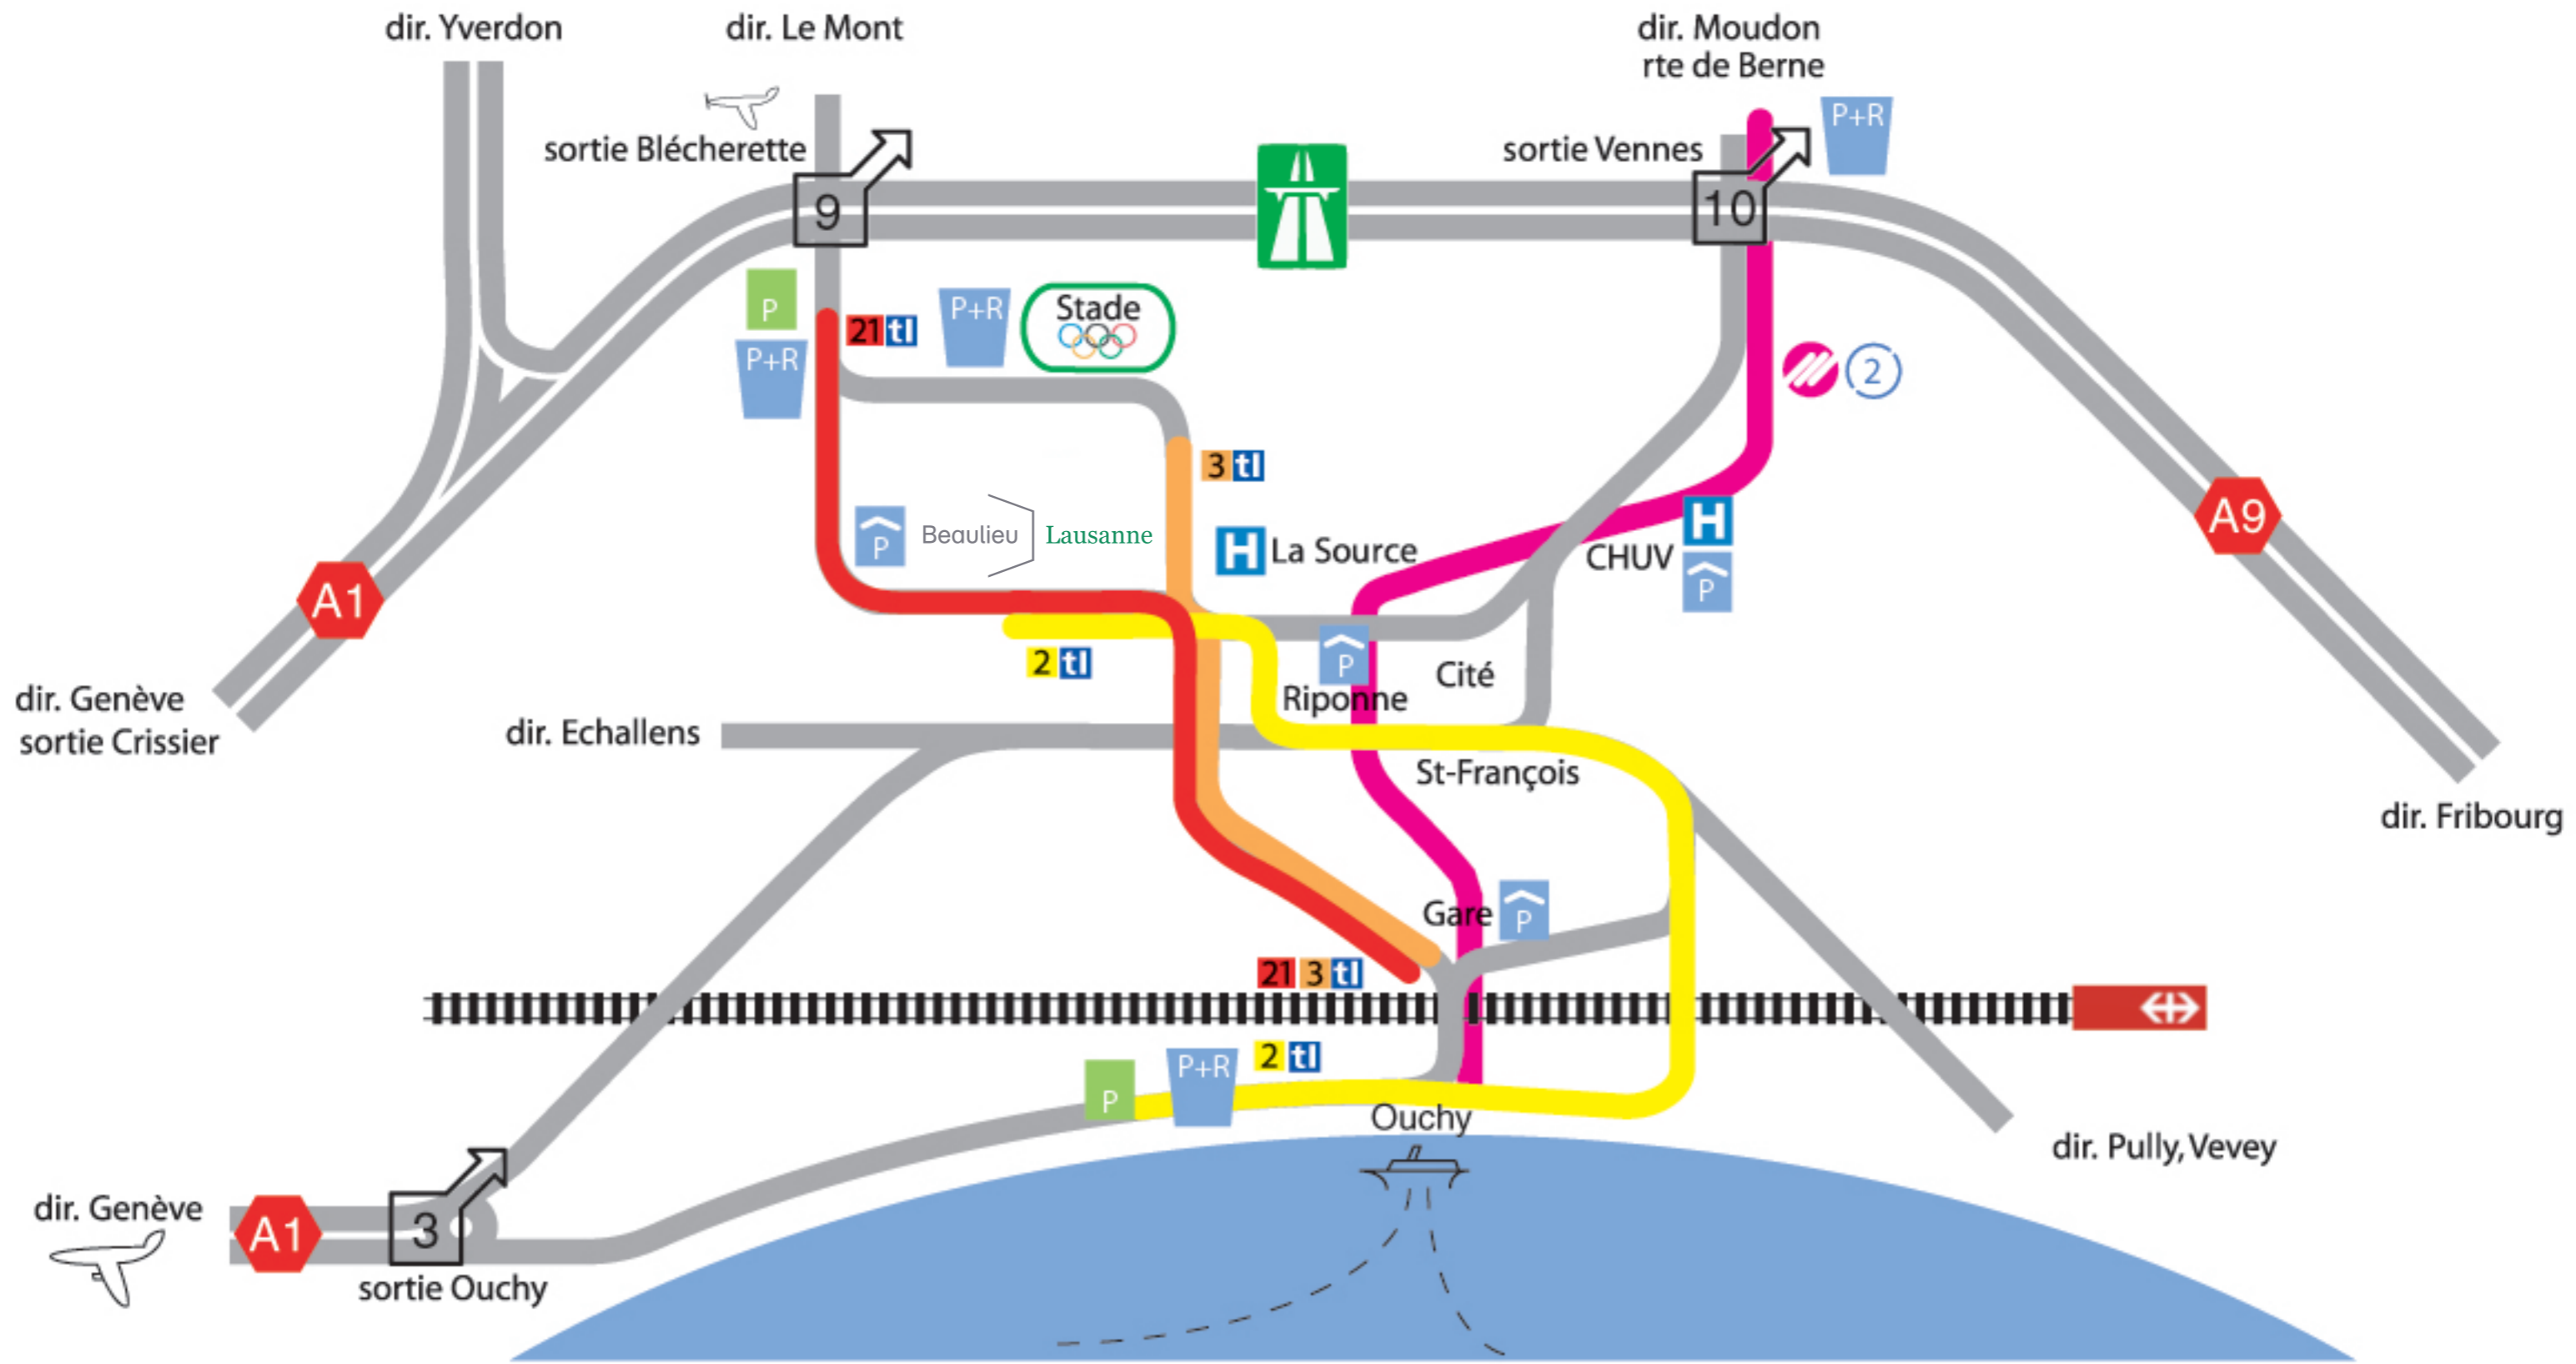

# Comment se rendre à Beaulieu Lausanne

autoroute A1 ou A9 - prendre Lausanne Nord - sortie 9 - suivre les panneaux Beaulieu

depuis la gare: Bus n°3 "BEAULIEU" ou "BELLEVAUX" - Bus n°21 "BLECHERETTE"

depuis le centre-ville: Bus n°2 "DESERT"